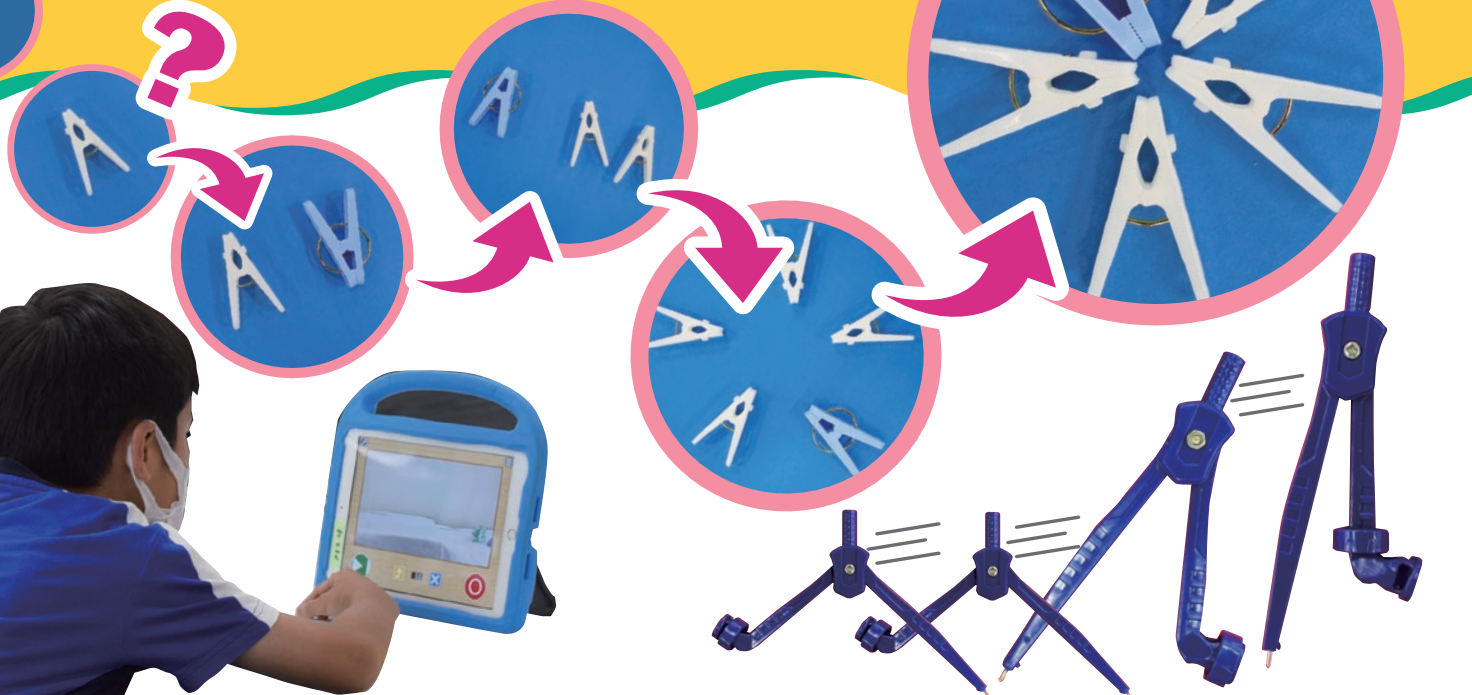

み ちか  
身近なものをつかって

参加費  
無料

小学3年生～小学6年生

※親子参加  
お子さんだけでも  
OKです

# コマ撮り アニメ動画を つくろう！

せんたく け  
洗濯ばさみ、消しゴム、コンパスなどみんなの身近にある道具たち。  
どんな風に動く？どこへ行く？  
と どうく  
コマ撮りアニメで道具たちの物語を表現しよう！

※使用するタブレットは  
こちらで準備します。

講師：CANVAS

2023年  
11月 25日

会場 OKEGAWA hon プラス+イベントスペース  
(おけがわメイン3階)

時間 ① 11:00～12:30  
② 13:30～15:00 所要時間各回90分